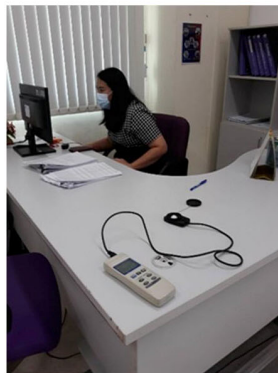

โต๊ะทำงาน
คุณนภาพร จักรเขียว
งานธุรการ
407 Lux