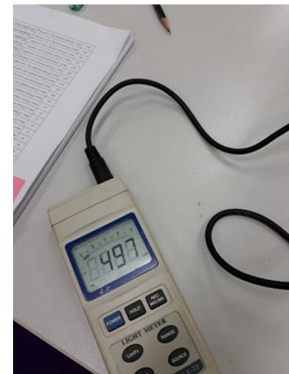

โต๊ะทำงาน
คุณกตัญชลี วันแก้ว
งานพัสดุ
497 Lux