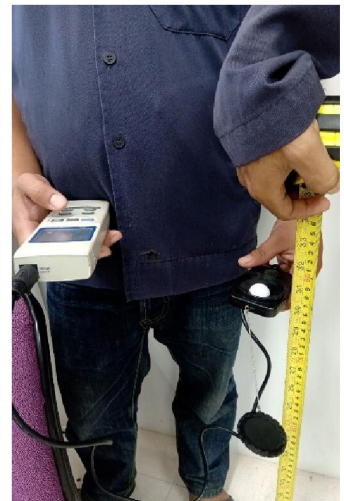

การตรวจวัดความเข้มแสง

วิธีวัดแบบค่าเฉลี่ยพื้นที่ทั่วไป

การตรวจวัดความเข้มแสงซ้ำด้วยเครื่องมือใบ Certificate

การตรวจวัดความเข้มแสง

วิธีวัดที่จุดทำงาน (ตรงหลอดแสงสว่าง)

โต๊ะทำงาน
คุณพิมพ์ผกา แก้วษา
หัวหน้าสำนักงาน
450 Lux