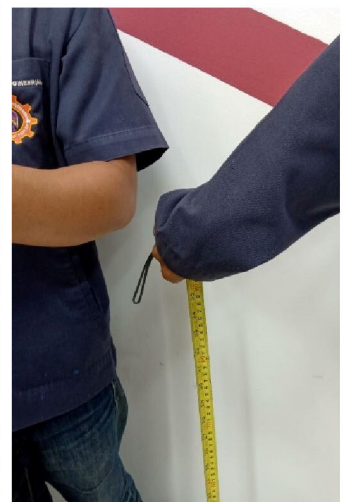

การตรวจวัดความเข้มแสง

วิธีวัดแบบค่าเฉลี่ยพื้นที่ทั่วไป

การตรวจวัดความเข้มแสงซ้ำด้วยเครื่องมือใบ Certificate

การตรวจวัดความเข้มแสง

วิธีวัดที่จุดทำงาน (ตรงหลอดแสงสว่าง)

โต๊ะทำงาน
คุณพิมพ์ผกา แก้วษา
หัวหน้าสำนักงาน
450 Lux