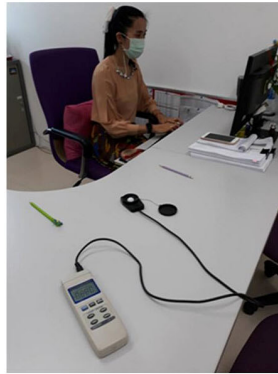

การตรวจวัดความเข้มแสง

วิธีวัดแบบค่าเฉลี่ยพื้นที่ทั่วไป

การตรวจวัดความเข้มแสงซ้ำด้วยเครื่องมือใบ Certificate

การตรวจวัดความเข้มแสง

วิธีวัดที่จุดทำงาน (ตรงหลอดแสงสว่าง)

โต๊ะทำงาน
คุณพิมพ์ผกา แก้วษา
หัวหน้าสำนักงาน
450 Lux