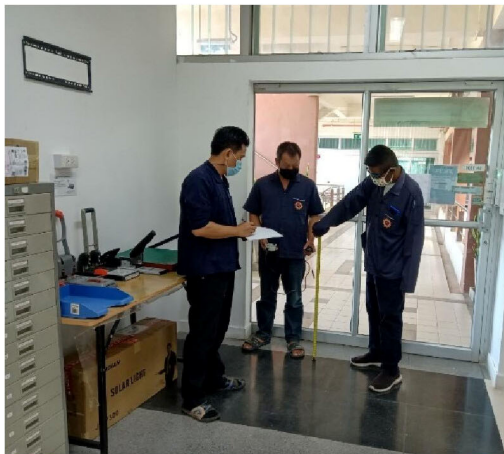

การตรวจวัดความเข้มแสง

วิธีวัดแบบค่าเฉลี่ยพื้นที่ทั่วไป

การตรวจวัดความเข้มแสงซ้ำด้วยเครื่องมือใบ Certificate

การตรวจวัดความเข้มแสง

วิธีวัดที่จุดทำงาน (ตรงหลอดแสงสว่าง)

โต๊ะทำงาน
คุณพิมพ์ผกา แก้วษา
หัวหน้าสำนักงาน
450 Lux